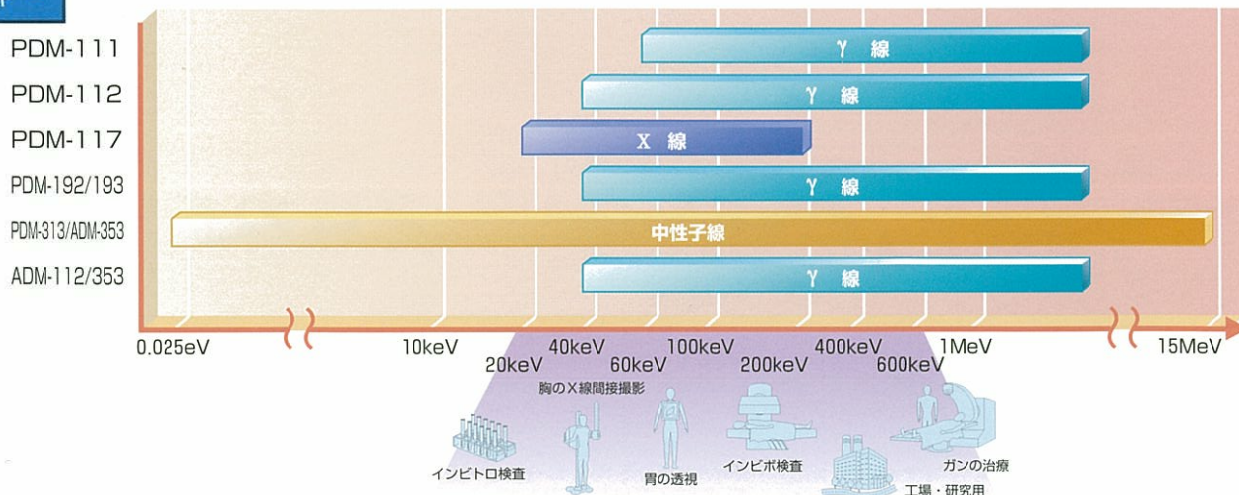

紹介します。

機能一覧

測定線種	γ線	40keV以上のγ線を測定できます。 (PDM-1111は60keV以上)
	X線	20keVから測定できますのでX線測定に適しています。
	中性子線	熱中性子(0.025eV)から高速中性子(15MeV)まで測定できます。
用途	高感度	0.01μSvから測定できますので環境レベルの被ばく測定に適しています。 測定範囲:0.01~99.99μSv
	一般	放射線取扱施設などスタンダードな施設の被ばく測定に適しています。 測定範囲:1~9.999μSv
	高線量	原子力発電所など高い線量場の被ばく測定に適しています。

測定範囲:0.001~99.99mSv (PDM-192)
0.01 ~99.99mSv (PDM-313)
0.01 ~999.9mSv (PDM-193/ADM-353)
0.001~999.9mSv (ADM-112)
なお、ADM-353はγ線と中性子線の合計線量当量を表示します

データ保持	電源スイッチをOFFにしてもデータが保持されますので、一定期間の積算測定が可能です。データをリセットする場合は電源ON時にそのままスイッチを押し続けることによりリセットします。
データ出力	専用の設定器(オプション)を介してパソコンにデータを取込むことが可能です。
誤操作防止	誤操作による電源のON/OFFを防ぐため、スイッチを約3秒間押し続けることによりON/OFFします。
スイッチレス	専用スタンドまたはケースから取り出すと電源がONします。スタンドに差込むと電源がOFFになります。スイッチをON/OFFする手間がありません。
アラーム	あらかじめ設定した線量に達すると、音と光と振動で警報を知らせます。

測定範囲

エネルギー