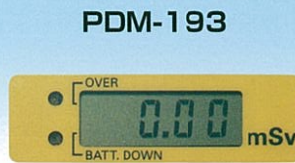

## エネルギー

マイドーズシリーズはどのくらい放射線をうけたか、いつでも見ることができます。放射線を使って働いている人、または放射線取扱施設に立入る人のポケット(胸、または腹部)に入れて使われています。

■小さく! 軽く! 操作は容易!

■見やすいデジタル表示部

マイドーズミニPDM-110シリーズ

マイドーズミニPDM-192/193/313

マイドーズアラームADM-112/353