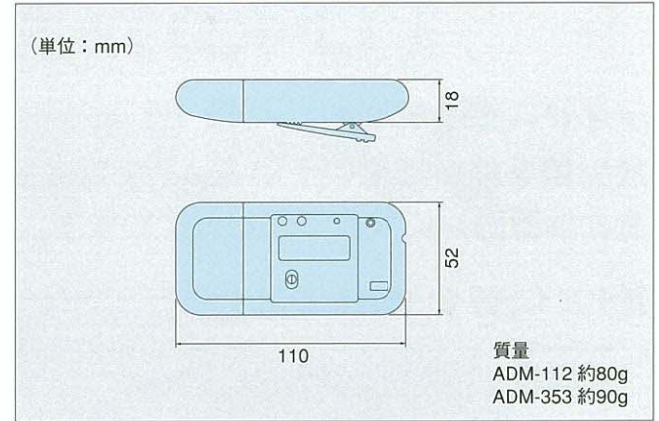

ADM-112/353