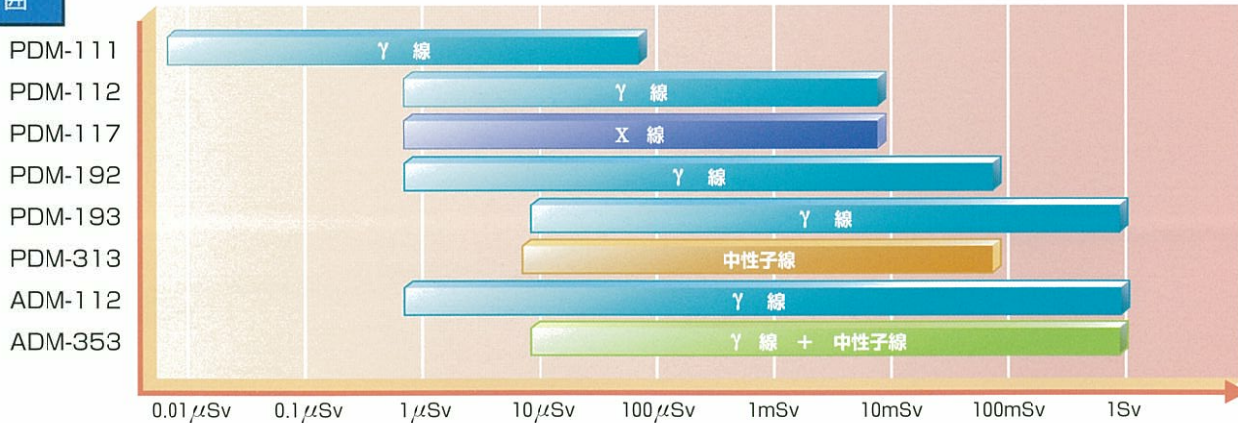

紹介します。

機能一覧

測定線種	γ線	40keV以上のγ線を測定できます。 (PDM-1111は60keV以上)
	X線	20keVから測定できますのでX線測定に適しています。
	中性子線	熱中性子(0.025eV)から高速中性子(15MeV)まで測定できます。
用途	高感度	0.01μSvから測定できますので環境レベルの被ばく測定に適しています。 測定範囲:0.01~99.99μSv
	一般	放射線取扱施設などスタンダードな施設の被ばく測定に適しています。 測定範囲:1~9.999μSv
	高線量	原子力発電所など高い線量場の被ばく測定に適しています。

測定範囲:0.001~99.99mSv (PDM-192)
0.01 ~99.99mSv (PDM-313)
0.01 ~999.9mSv (PDM-193/ADM-353)
0.001~999.9mSv (ADM-112)
なお、ADM-353はγ線と中性子線の合計線量当量を表示します

データ保持	電源スイッチをOFFにしてもデータが保持されますので、一定期間の積算測定が可能です。データをリセットする場合は電源ON時にそのままスイッチを押し続けることによりリセットします。
データ出力	専用の設定器(オプション)を介してパソコンにデータを取込むことが可能です。
誤操作防止	誤操作による電源のON/OFFを防ぐため、スイッチを約3秒間押し続けることによりON/OFFします。
スイッチレス	専用スタンドまたはケースから取り出すと電源がONします。スタンドに差込むと電源がOFFになります。スイッチをON/OFFする手間がありません。
アラーム	あらかじめ設定した線量に達すると、音と光と振動で警報を知らせます。

測定範囲