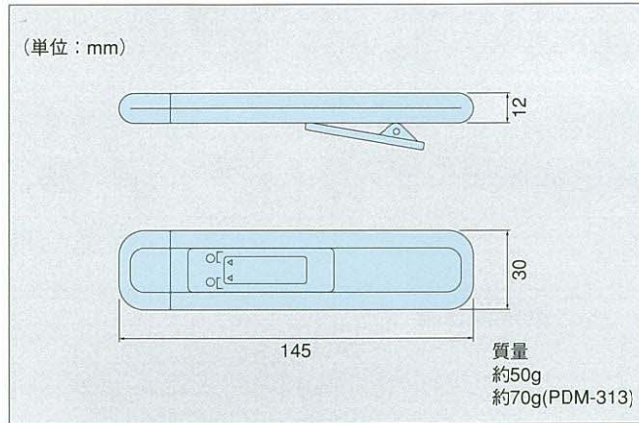

■外形寸法図・質量

PDM-110シリーズ/192/193/313