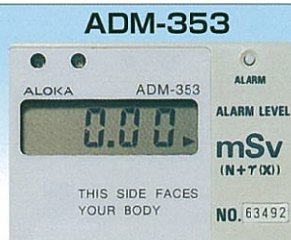

## エネルギー

マイドーズシリーズはどのくらい放射線をうけたか、いつでも見ることができます。放射線を使って働いている人、または放射線取扱施設に立入る人のポケット(胸、または腹部)に入れて使われています。

■小さく! 軽く! 操作は容易!

■見やすいデジタル表示部

マイドーズミニPDM-110シリーズ

マイドーズミニPDM-192/193/313

マイドーズアラームADM-112/353