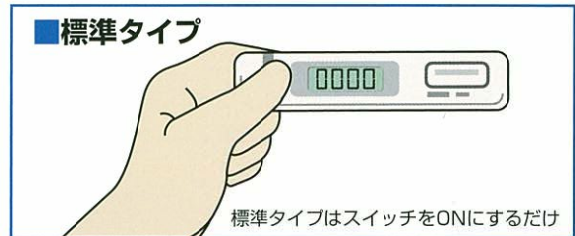

## 測定範囲

## エネルギー

マイドーズシリーズはどのくらい放射線をうけたか、いつでも見ることができます。放射線を使って働いている人、または放射線取扱施設に立入る人のポケット(胸、または腹部)に入れて使われています。

■小さく! 軽く! 操作は容易!

■見やすいデジタル表示部

マイドーズミニPDM-110シリーズ

マイドーズミニPDM-192/193/313

マイドーズアラームADM-112/353